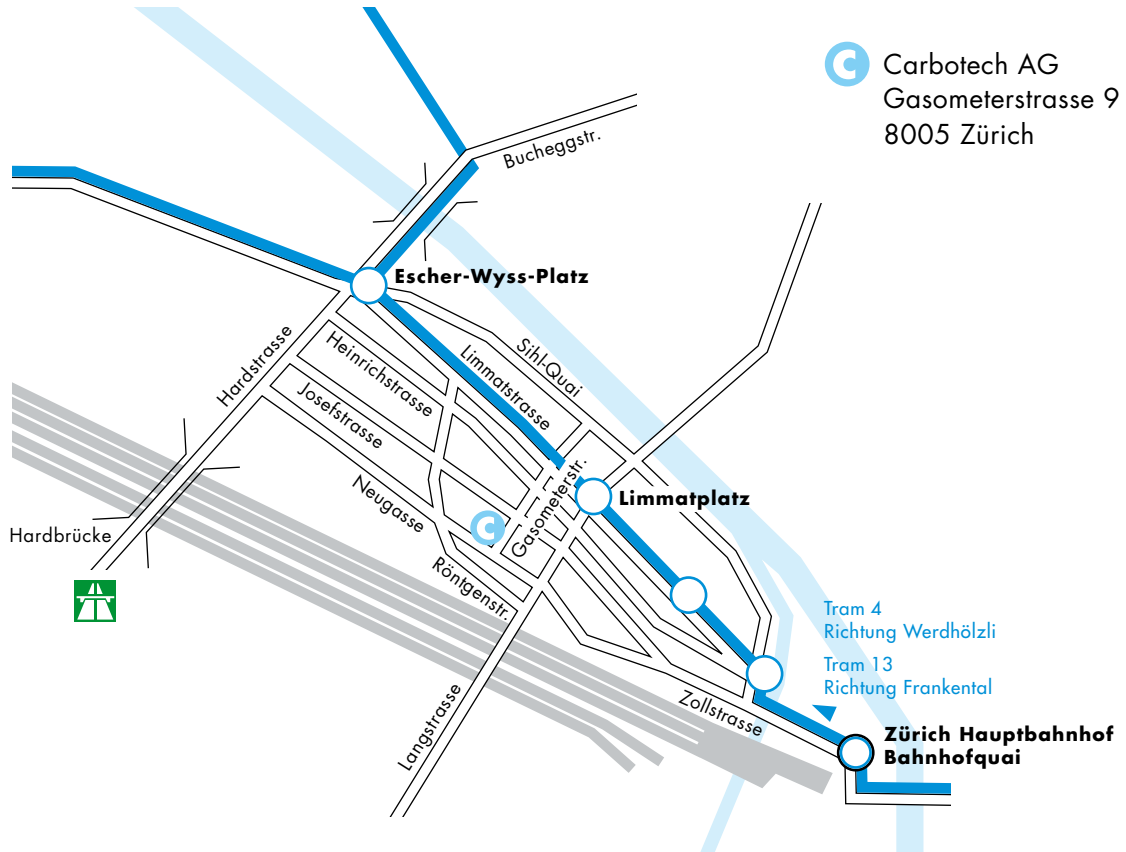

**Büro Zürich**  
Gasometerstrasse 9  
CH-8005 Zürich  
T +41 44 350 44 88  
F +41 44 350 44 89

**SO FINDEN  
SIE UNS  
IN ZÜRICH**

**Zu Fuss** ab Zürich Hauptbahnhof (ca. 10 Min.)

Verlassen Sie den Zürcher Hauptbahnhof über den hinteren Ausgang, Seite Landesmuseum. Gehen Sie der Zollstrasse entlang bis von rechts die Klingenstrasse einmündet. Von dort aus folgend Sie der Neugasse bis Sie auf die Gasometerstrasse treffen. Biegen Sie links in diese ein und dann gleich rechts in den Hinterhof.

**Mit dem Tram** ab Zürich Hauptbahnhof, Bahnhofquai (ca. 10 Min.)

Tram Nr. 4 Richtung Werdhölzli oder Tram Nr. 13 Richtung Frankental bis Haltestelle Limmatplatz (3 Stationen). Der Limmatstrasse entlang gehen. Nach ca. 100 m links in die Gasometerstrasse einbiegen. Nach der zweiten Querstrasse (Josefstrasse) rechts in den Hinterhof einbiegen.

**Mit dem Auto**

Autobahn von Bern/Basel nach Zürich, folgen bis Zürich City, Spur «Escher-Wyss» folgen, weiterfahren bis nach der Hardbrücke (scharfe Rechtskurve), nicht auf die Rampe Hardbrücke, sondern die rechte Spur «Escher-Wyss-Platz». Am 2. Lichtsignal (nach Kino Abathon) rechts in die Limmatstrasse abbiegen. Nach dem nächsten Lichtsignal die 3. Querstrasse rechts einbiegen in die Gasometerstrasse. Weiter bis zur «Bermuda-Garage» auf der rechten Seite.

Der Eingang befindet sich im Hof hinter der «Bermuda-Garage».